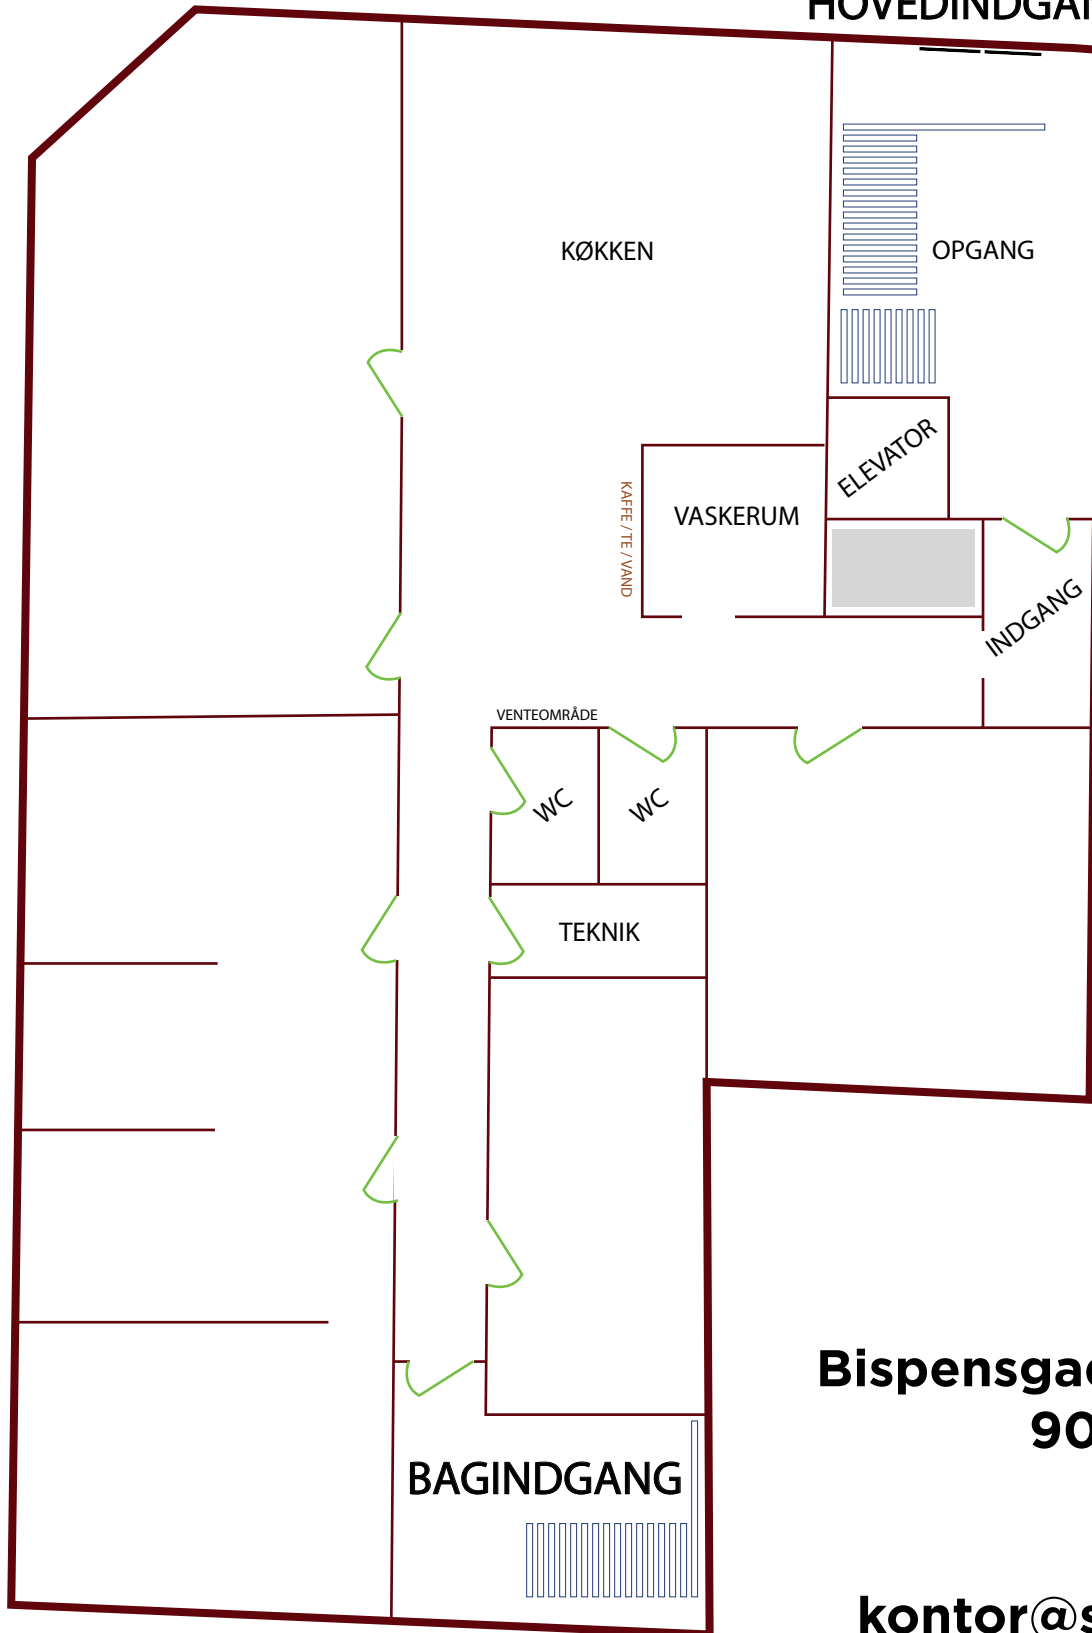

← BISPENSGADE →

HOVEDINDGANG

↑ DOKTORENS GYDE ↓

LOFT&T

**Bispensgade 7A, 3. sal
9000 Aalborg**

**98 13 80 66
kontor@sindskole.dk**